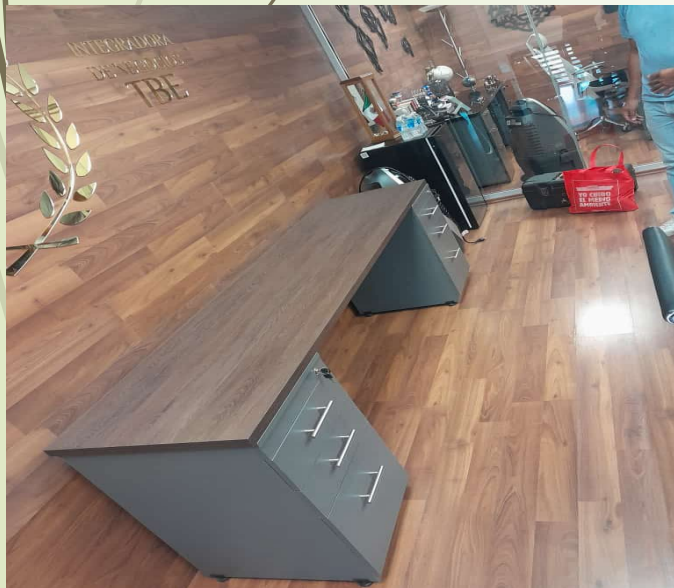

CREDENZAS

LINEA MODULAR

CREDENZAS FABRICADAS DE ACUERDO A TUS NECESIDADES O DISEÑOS. MEDIDAS ESPECIALES DE ACUERDO A TU AREA DE TRABAJO.